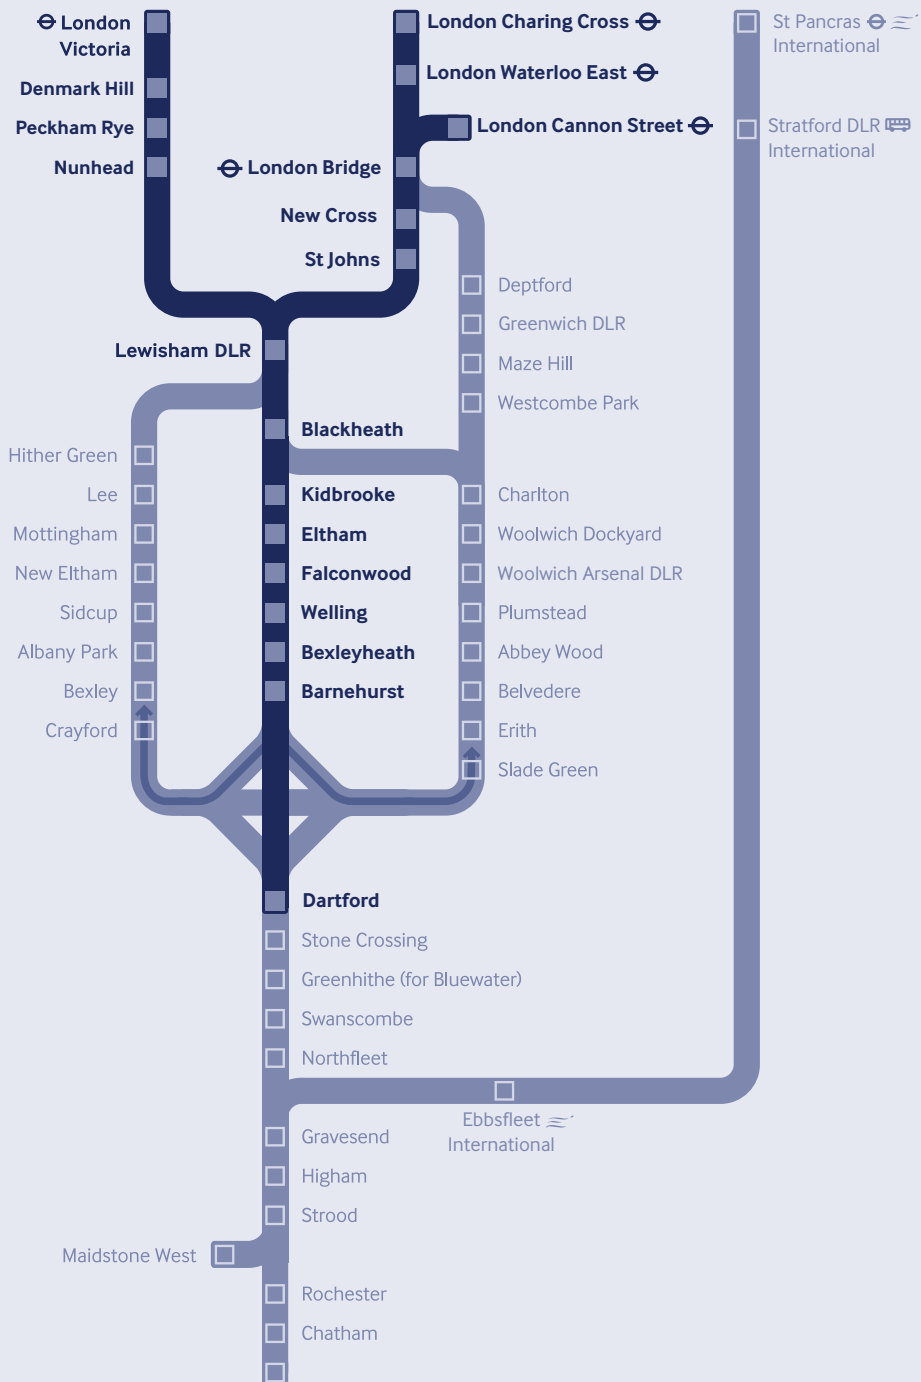

J	J	J	J	J	J	J	J	J	J			
Hither Green	4	dep													
Lee		dep													
Mottingham		dep													
New Eitham		dep													
Sidcup	4	dep													
Albany Park		dep													
Bexley		dep													
Crayford		dep													
Dartford	4	dep	1959	2013	2029	2043	2059	2113	2129	2143	2159	2213	2229	2243	2259
Slade Green	4	dep		2018		2048		2118		2148		2218		2248	
Erith		dep		2020		2050		2120		2150		2220		2250	
Belvedere		dep		2023		2053		2123		2153		2223		2253	
Abbey Wood		dep	2008	2026	2038	2056	2108	2126	2138	2156	2208	2226	2238	2256	2308
Plumstead		dep		2029		2059		2129		2159		2229		2259	
Woolwich Arsenal	4	DLR dep	2013	2032	2043	2102	2113	2132	2143	2202	2213	2232	2243	2302	2313
Woolwich Dockyard		dep		2034		2104		2134		2204		2234		2304	
Charlton	4	dep	2017	2037	2047	2107	2117	2137	2147	2207	2217	2237	2247	2307	2317
Westcombe Park		dep		2039		2109		2139		2209		2239		2309	
Maze Hill		dep		2041		2111		2141		2211		2241		2311	
Greenwich	4	DLR dep		2045		2115		2145		2215		2245		2315	
Deptford		dep		2047		2117		2147		2217		2247		2317	
Blackheath	4	arr	2022		2052		2122		2152		2222		2252		2322
Lewisham	4	DLR arr	2025		2055		2125		2155		2225		2255		2325
Lewisham	4	DLR dep													
Nunhead	4	arr													
Peckham Rye	4	arr													
Denmark Hill	4	arr													
London Victoria	10	arr													
London Bridge	4	arr	2036	2053	2106	2123	2136	2153	2206	2223	2236	2253	2306	2323	2336
London Cannon Street	4	arr													
London Waterloo (East)	4	arr	2041	2057	2111	2127	2141	2157	2211	2227	2241	2257	2311	2327	2341
London Charing Cross	4	arr	2044	2101	2114	2131	2144	2201	2214	2231	2244	2301	2314	2331	2344

For guide to notes & symbols see page 2

J From Gillingham, see table A

C London to Dartford via Bexleyheath

Key

- Station served by this table
- Station **not** served by this table
- Station and line **not** served by this table
- Limited service